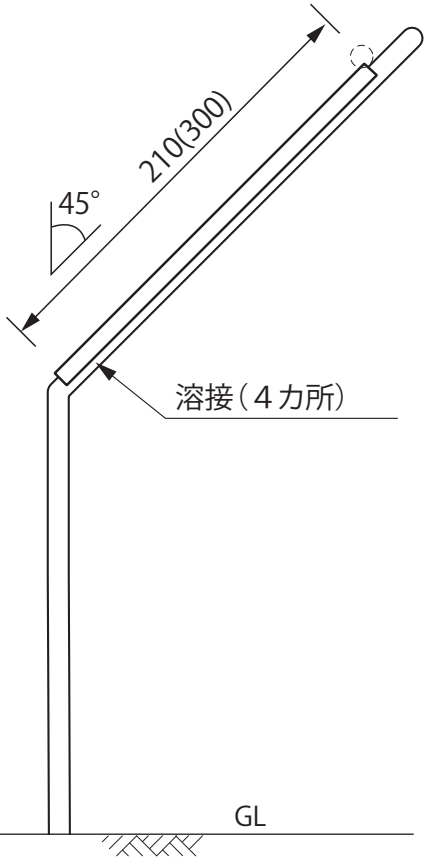

特殊タイプ (2本足型)
MSK-01

300(420)

ステンレスパイプ
SUS304 φ12 (φ16)

400~500mm 程度

正面図

側面図