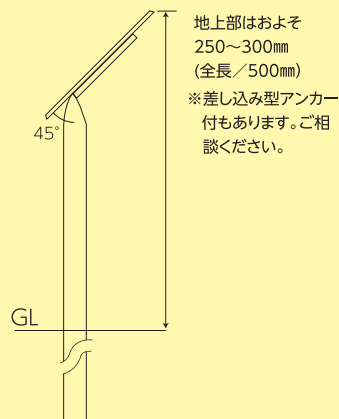

品番/MN-S
サイズ/H80×W120 T=2
材質/AES樹脂(黒色)
定価/表示面 1,500円
(スタンダードタイプ)
スタンド式ポール 700円
ベルト式ベルト 310円
※税抜き

原寸大(表示デザインはスタンダードBPタイプ)

●**うれしい低価格!**

シンプルな構造で、低価格を実現しました。

●**花壇、地被類、温室などに最適!**

コンパクトだから景観にマッチ。もちろん高木にもOKです。

●**選べる二通りの設置方法!**

ステンレスポールのスタンド式とベルト式があります。(設置器具別売)

スタンダードBPタイプ スタンド式

裏面

オリジナルタイプ ベルト式
(価格はお問い合わせください)

●**フルカラーで、
写真・イラスト自由自在!**

表示のデザインは「スタンダードタイプ」、「オリジナルタイプ」、「記念樹用タイプ」があります。表示面シートは、住友3M社製で発色・耐候性に優れています。

ハナミズキ

Cornus florida
ミズキ科 ミズキ属