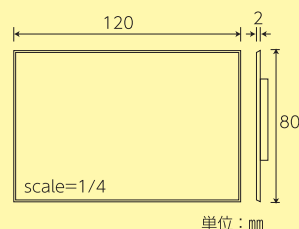

品番/MN-S
サイズ/H80×W120 T=2
材質/AES樹脂(黒色)
定価/表示面 1,500円
(スタンダードタイプ)
スタンド式ポール 700円
ベルト式ベルト 310円
※税抜き

原寸大(表示デザインはスタンダードBPタイプ)

●**うれしい低価格!**

シンプルな構造で、低価格を実現しました。

●**花壇、地被類、温室などに最適!**

コンパクトだから景観にマッチ。もちろん高木にもOKです。

●**選べる二通りの設置方法!**